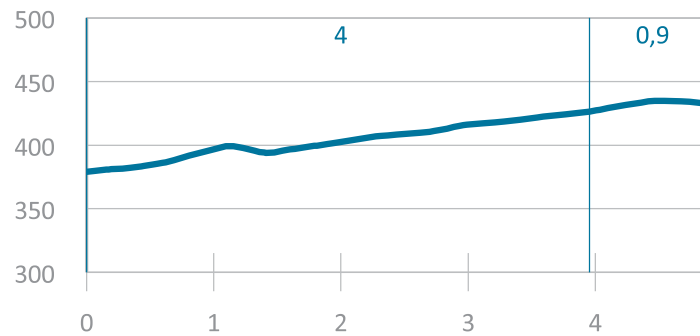

HAUPTTRADROUTEN  
DER STADT GRAZ

**HR13**

## HR13 Gösting ↔ Thalersee

Seehöhe (m)  
Gösting • HR1

Thal-Mühle  
Thalersee

↳ 4,9 km  
 ↗ 60 Hm  
 ↘ 5 Hm

Maßstab 1:100.000

© GPS-Höhenprofil  
Manfred Kohlfürst

km